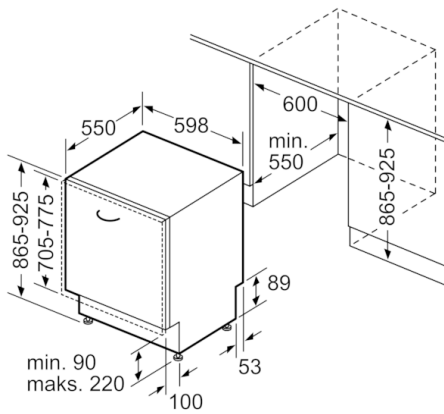

**Teknisk data**

:	C
:	75
:	14
:	9,5
:	3:55
:	44
:	B
:	Indbygning
:	0
:	865 x 598 x 550
:	865-925 x 600 x 550
:	1200
:	Yes - all from front
:	60
:	Horisontal og vertikal
:	46,817
:	49,0
:	2400
:	10
:	220-240
:	50; 60
:	175
:	Schukostik med jord
:	165
:	190
:	4242005183869
:	Fuldintegreret

**Serie | 6, Fuldt integrerbar opvaskemaskine,  
60 cm, XXL  
SBV6ZCX00E**

Mål i mm